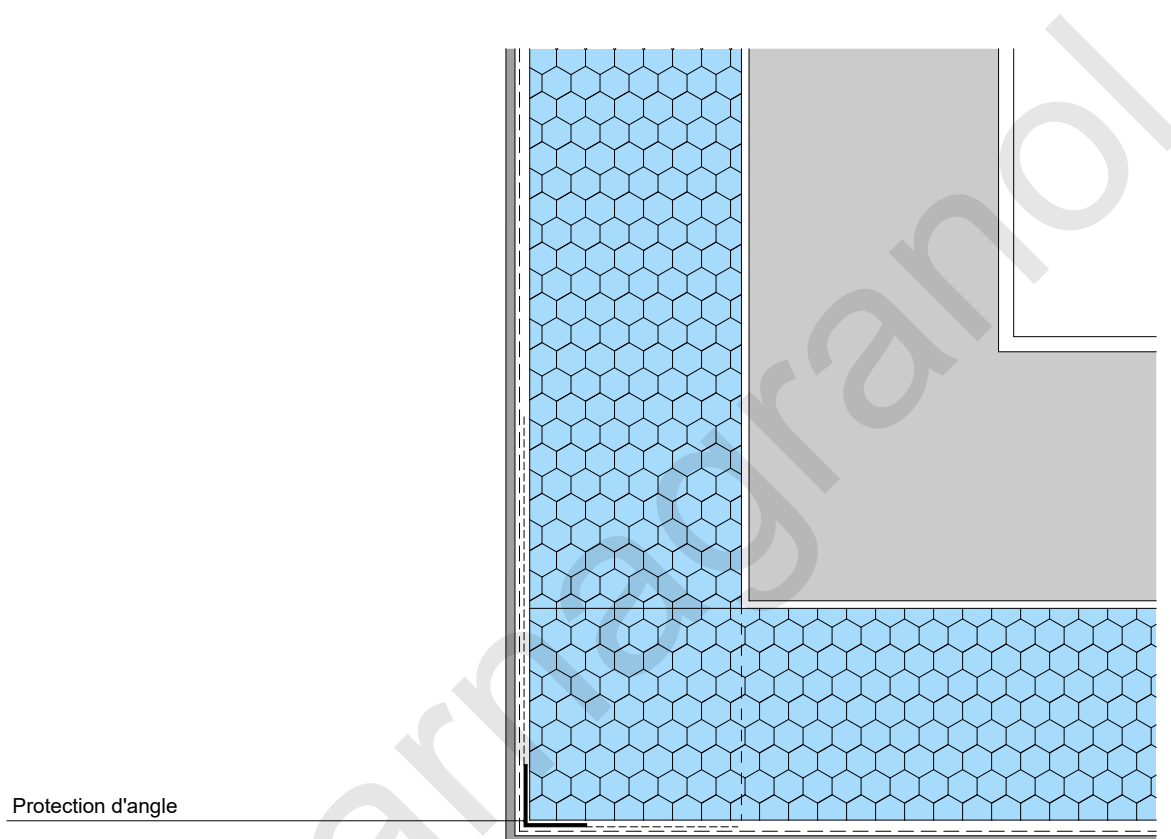

Détail 3.3 Angles extérieurs

3.3 Angles saillants

3.3.1 Angle saillant standard

Détail 3.3 Angles extérieurs

3.3 Angles saillants

3.3.2 Angle saillant durOeco

Profilé de protection d'angles,
avec arête de crépissage 6/6 mm

Détail 3.3 Angles extérieurs

3.3 Angles saillants

3.3.3 Angle saillant aquaROYAL

Profilé de protection d'angles aquaROYAL,
avec arête de crépissage 8/8 mm